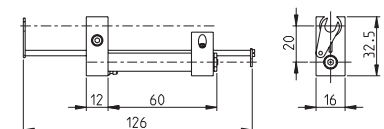

901.2010

Dispositif de dégagement pneumatique pour P10 / P25
Pneumatic lifting device for P10 / P25
Pneumatische Abhebevorrichtung für P10 / P25