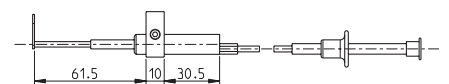

901.2005

Dispositif de dégagement câble photo pour P10 / P25
Lifting device with photo-cable for P10 / P25
Abhebevorrichtung mit Photokabel für P10 / P25