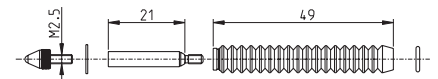

905.2204

Touche de mesure MD M2.5  
Contact point TC M2.5  
Tastspitze HM M2.5

901.2003

Jeu soufflet et touche pour P10  
Rubber boot set for P10  
Gummibalg Satz für P10

901.2004

Jeu soufflet et touche pour P25  
Rubber boot set for P25  
Gummibalg Satz für P25