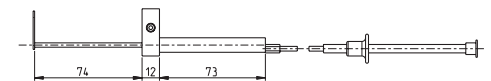

901.2006

Dispositif de dégagement câble photo pour P50
Lifting device with photo-cable for P50
Abhebevorrichtung mit Photokabel für P50