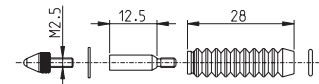

905.2204

Touche de mesure MD M2.5  
Contact point TC M2.5  
Tastspitze HM M2.5

901.2003

Jeu soufflet et touche pour P10  
Rubber boot set for P10  
Gummibalg Satz für P10

901.2004

Jeu soufflet et touche pour P25  
Rubber boot set for P25  
Gummibalg Satz für P25