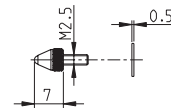

905.2204

Touche de mesure MD M2.5  
Contact point TC M2.5  
Tastspitze HM M2.5

901.2003

Jeu soufflet et touche pour P10  
Rubber boot set for P10  
Gummibalg Satz für P10

901.2004

Jeu soufflet et touche pour P25  
Rubber boot set for P25  
Gummibalg Satz für P25