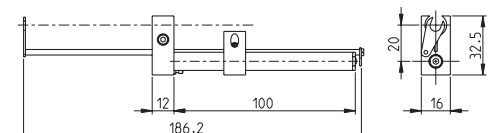

901.2011

Dispositif de dégagement pneumatique pour P50
Pneumatic lifting device for P50
Pneumatische Abhebevorrichtung für P50