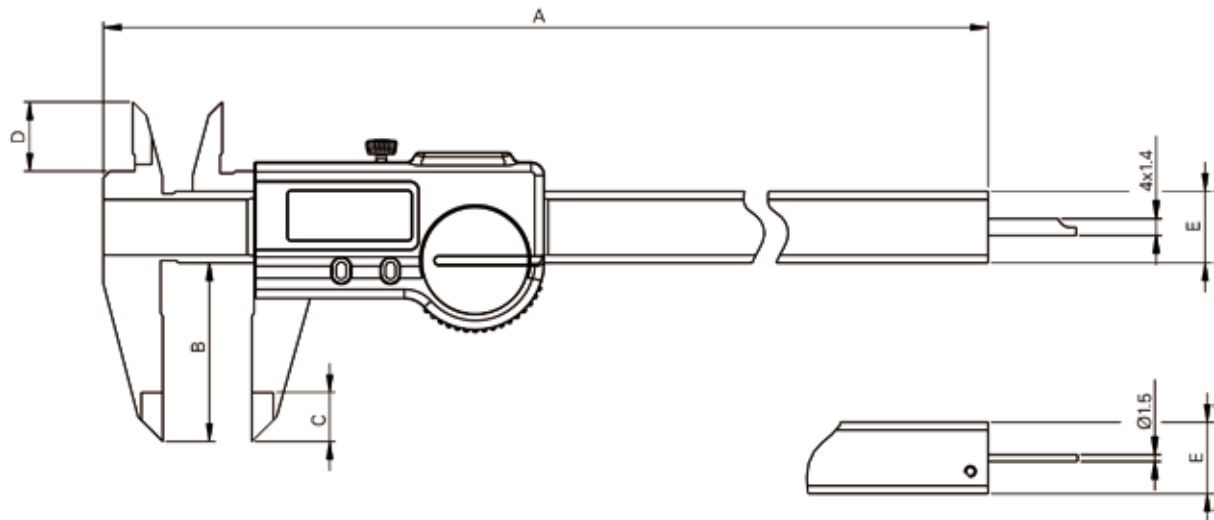

Calibre profesional

S_Cal PRO

DESCRIPCIÓN

- Resistente al agua y a los aceites de corte, índice de protección IP67 según IEC 6052, con o sin conector
- Autonomía: 5.000 horas ininterrumpidas
- Encendido automático con solo el movimiento de la electrónica. (sistema S.I.S)
- Apagado automático después de 20 min. Sin uso. (sistema S.I.S)
- Posición memorizada en modo descanso (sistema S.I.S)
- Velocidad máxima de desplazamiento : 2.5 m/sec
- Mecánica en acero inoxidable, tempaldo y rectificado
- Versión con rodillo bajo pedido
- Gran confort de uso gracias a su ergonomía

S_Cal PRO

DIMENSIONES

ESPECIFICACIONES TÉCNICAS

		910.1502	910.1507	910.1522	910.1532
Rango de medida	mm	150	150	200	300
Error Max. G	µm	20 ¹⁾	20 ¹⁾	30	30
A	mm	234.5	234.5	290	387
B	mm	40	40	50	64
C	mm	11	11	14	14
D	mm	16	16	19	19
E	mm	16 x 3.5	16 x 3.5	16 x 3.5	16 x 4
Profundidad rod	mm	4 x 1.4	Ø 1.5	4 x 1.4	---
Índice de protección según IEC 60529	IP67 con o sin conector				
S_Connect : Opto	USB / RS232 / Digimatic / Wireless ²⁾				
Puesta a cero	●				
Funciones REL y ABS	●				

¹⁾ > 100 mm : 30 µm / DIN 862

²⁾ ver capítulo de cables