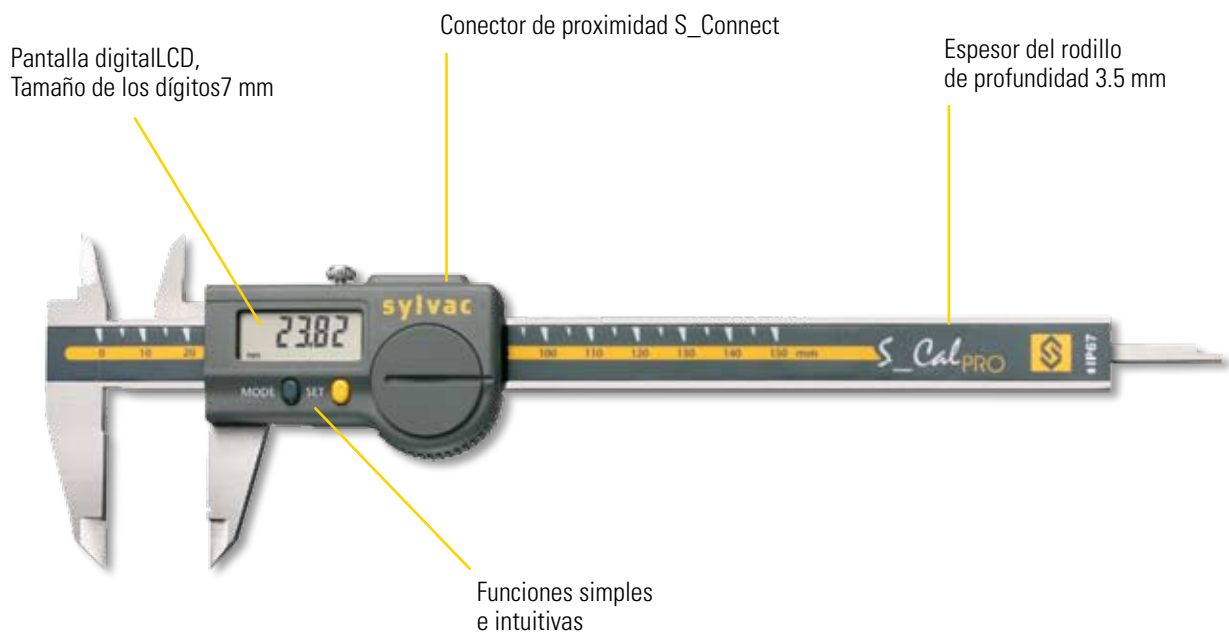

Calibre profesional

S_Cal PRO

DESCRIPCIÓN

- Resistente al agua y a los aceites de corte, índice de protección IP67 según IEC 6052, con o sin conector
- Autonomía: 5.000 horas ininterrumpidas
- Encendido automático con solo el movimiento de la electrónica. (sistema S.I.S)
- Apagado automático después de 20 min. Sin uso. (sistema S.I.S)
- Posición memorizada en modo descanso (sistema S.I.S)
- Velocidad máxima de desplazamiento : 2.5 m/sec
- Mecánica en acero inoxidable, tempaldo y rectificado
- Versión con rodillo bajo pedido
- Gran confort de uso gracias a su ergonomía

SIS Smart Inductive System

SWISS QUALITY

IP67

USB

RS232

Wifi

PROXIMITY

Calibre profesional

S_Cal PRO

DIMENSIONES

ESPECIFICACIONES TÉCNICAS

		910.1502	910.1507	910.1522	910.1532
Rango de medida	mm	150	150	200	300
Error Max. G	µm	20 ¹⁾	20 ¹⁾	30	30
A	mm	234.5	234.5	290	387
B	mm	40	40	50	64
C	mm	11	11	14	14
D	mm	16	16	19	19
E	mm	16 x 3.5	16 x 3.5	16 x 3.5	16 x 4
Profundidad rod	mm	4 x 1.4	Ø 1.5	4 x 1.4	---
Índice de protección según IEC 60529	IP67 con o sin conector				
S_Connect : Opto	USB / RS232 / Digimatic / Wireless ²⁾				
Puesta a cero	●				
Funciones REL y ABS	●				

¹⁾ > 100 mm : 30 µm / DIN 862

²⁾ ver capítulo de cables