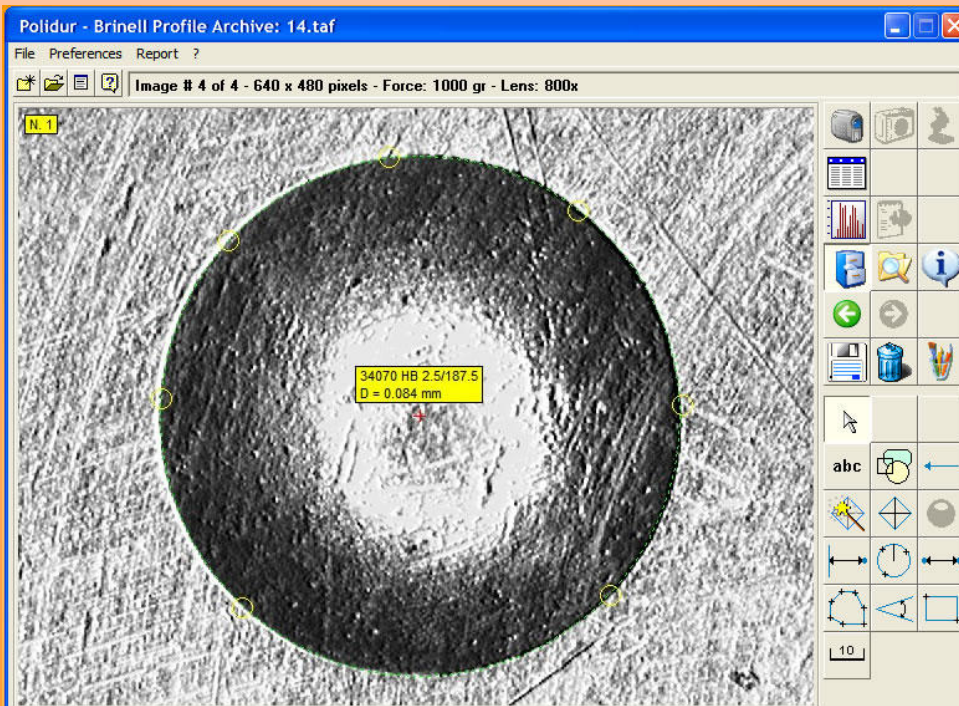

Todas las medidas son individualmente personalizables, con la capacidad de modificar el estilo, el grueso y color de las líneas que representan la medida así como los caracteres de la etiqueta que contiene el valor de la medida. La unidad de la medida utilizada es la micra para Vickers y el milímetro para el archivo Brinell. Los ángulos se expresan en grados decimales. Con la ayuda del zoom permite tener una colocación más exacta del cursor, obteniendo así mayor exactitud en la adquisición de puntos. El cursor es personalizable de tamaño, orientación y color.

- Cámara de alta sensibilidad en color, usando un sensor CCD
- Sensibilidad <1 lux
- Carcasa en aleación ligera.
- Conexión al PC mediante puerto USB o fierwire.
- No es necesario instalar tarjetas de video adicionales ni alimentación externa.
- Cable de conexión USB tipo A PC de 2 mts.
- Todos los ajustes se realizan por medio de software incluido de interconexión.
- Equipado con drivers para Windows® 98SE, 2000, XP y el software de visión simple CamView.
- Peso 300 gr. / Dimensiones 42 x 70 mm / Consumo 300 mA.

Regla calibración de óptica incluida

Sistema de zoom de píxeles para una mayor precisión en modo manual