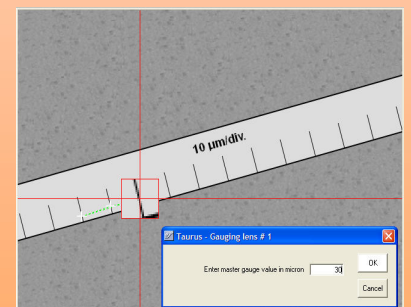

Todas las medidas son individualmente personalizables, con la capacidad de modificar el estilo, el grueso y color de las líneas que representan la medida así como los caracteres de la etiqueta que contiene el valor de la medida. La unidad de la medida utilizada es la micra para Vickers y el milímetro para el archivo Brinell. Los ángulos se expresan en grados decimales. Con la ayuda del zoom permite tener una colocación más exacta del cursor, obteniendo así mayor exactitud en la adquisición de puntos. El cursor es personalizable de tamaño, orientación y color.

- Cámara de alta sensibilidad en color, usando un sensor CCD
- Sensibilidad <1 lux
- Carcasa en aleación ligera.
- Conexión al PC mediante puerto USB o fierwire.
- No es necesario instalar tarjetas de video adicionales ni alimentación externa.
- Cable de conexión USB tipo A PC de 2 mts.
- Todos los ajustes se realizan por medio de software incluido de interconexión.
- Equipado con drivers para Windows® 98SE, 2000, XP y el software de visión simple CamView.
- Peso 300 gr. / Dimensiones 42 x 70 mm / Consumo 300 mA.

Regla calibración de óptica incluida

Sistema de zoom de píxeles para una mayor precisión en modo manual