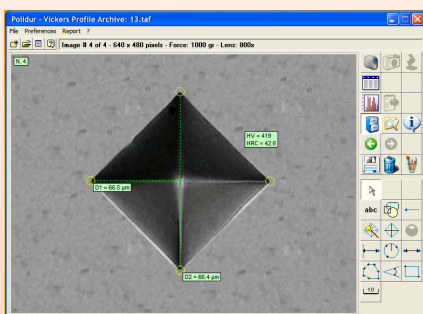

Software evaluación Vickers - Brinell

El software y cámara Polidur puede ser aplicado a la gran mayoría de durómetros y microdurómetros: Affri, Mitutoyo, Wilson, Tukon, Wolpert, Leitz, Reikerter, Microtecnica, Shimatzu...

Características Generales:

Puede ser instalado en cualquier PC con Windows y entrada USB, que junto a la cámara puede medir fácilmente huellas Brinell y Vickers.

Tipos de medición:

- Medida automática dureza Vickers (Versión Plus).
- Medida manual dureza Vickers.
- Medida manual dureza Brinell.
- Distancia entre dos puntos.
- Distancia entre una línea y un punto.
- Diámetro y área de círculos.
- Perímetro y área de rectángulos.
- Perímetro y área de polígonos.
- Ángulos entre dos líneas rectas.

Todas las medidas son individualmente personalizables, con la capacidad de modificar el estilo, el grueso y color de las líneas que representan la medida así como los caracteres de la etiqueta que contiene el valor de la medida. La unidad de la medida utilizada es la micra para Vickers y el milímetro para el archivo Brinell. Los ángulos se expresan en grados decimales. Con la ayuda del zoom permite tener una colocación más exacta del cursor, obteniendo así mayor exactitud en la adquisición de puntos. El cursor es personalizable de tamaño, orientación y color.