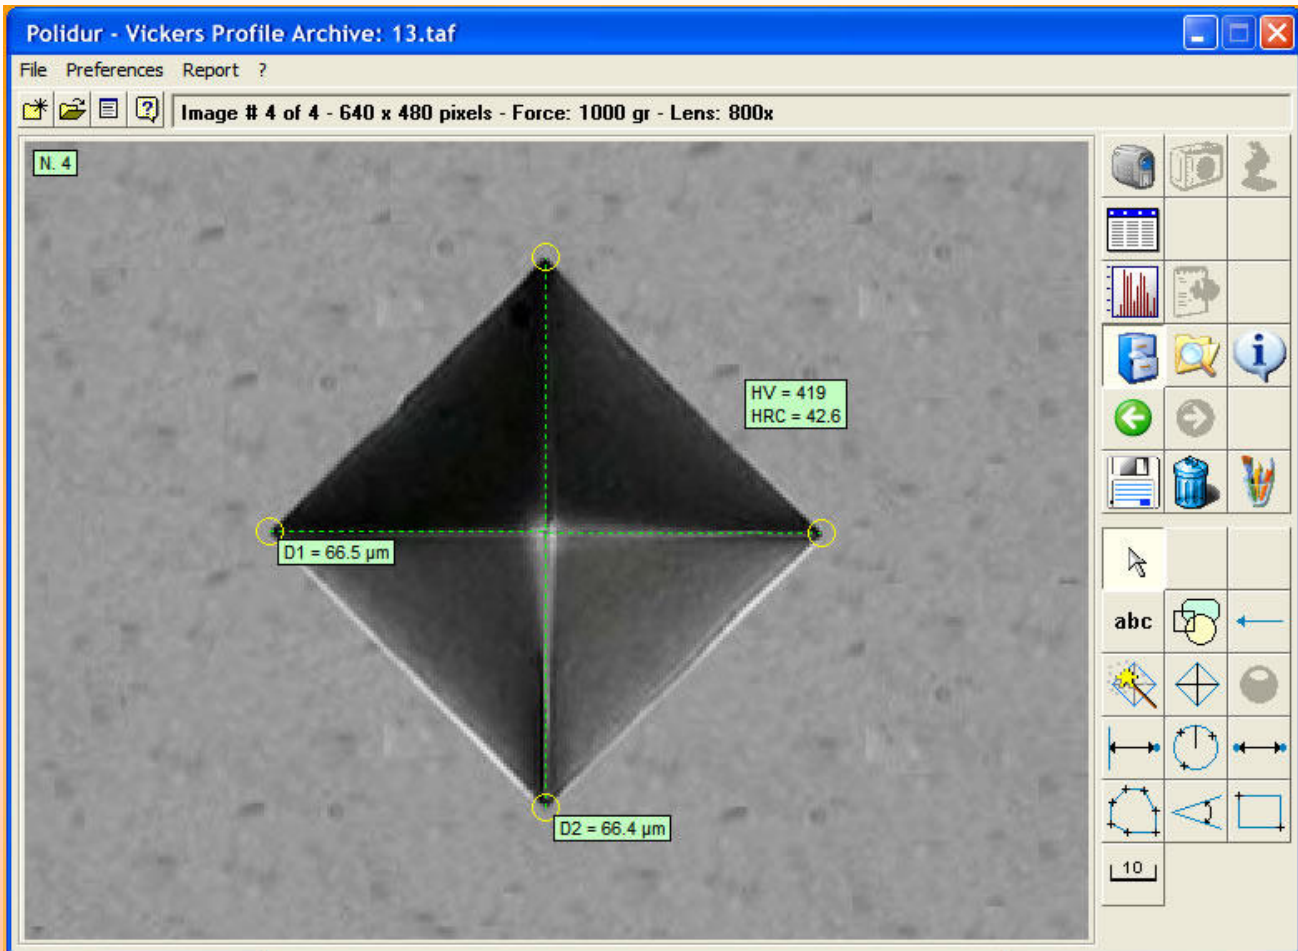

Todas las medidas son individualmente personalizables, con la capacidad de modificar el estilo, el grueso y color de las líneas que representan la medida así como los caracteres de la etiqueta que contiene el valor de la medida. La unidad de la medida utilizada es la micra para Vickers y el milímetro para el archivo Brinell. Los ángulos se expresan en grados decimales. Con la ayuda del zoom permite tener una colocación más exacta del cursor, obteniendo así mayor exactitud en la adquisición de puntos. El cursor es personalizable de tamaño, orientación y color.

- Cámara de alta sensibilidad en color, usando un sensor CCD
- Sensibilidad <1 lux
- Carcasa en aleación ligera.
- Conexión al PC mediante puerto USB o fierwire.
- No es necesario instalar tarjetas de video adicionales ni alimentación externa.
- Cable de conexión USB tipo A PC de 2 mts.
- Todos los ajustes se realizan por medio de software incluido de interconexión.
- Equipado con drivers para Windows® 98SE, 2000, XP y el software de visión simple CamView.
- Peso 300 gr. / Dimensiones 42 x 70 mm / Consumo 300 mA.

Regla calibración de óptica incluida

Sistema de zoom de píxeles para una mayor precisión en modo manual