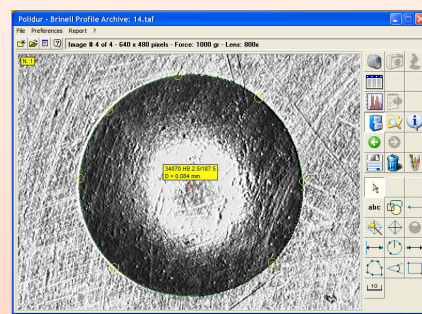

Características Generales:

Puede ser instalado en cualquier PC con Windows y entrada USB, que junto a la cámara puede medir fácilmente huellas Brinell y Vickers.

Tipos de medición:

- Medida automática dureza Vickers (Versión Plus).
- Medida manual dureza Vickers.
- Medida manual dureza Brinell.
- Distancia entre dos puntos.
- Distancia entre una línea y un punto.
- Diámetro y área de círculos.
- Perímetro y área de rectángulos.
- Perímetro y área de polígonos.
- Ángulos entre dos líneas rectas.

Todas las medidas son individualmente personalizables, con la capacidad de modificar el estilo, el grueso y color de las líneas que representan la medida así como los caracteres de la etiqueta que contiene el valor de la medida. La unidad de la medida utilizada es la micra para Vickers y el milímetro para el archivo Brinell. Los ángulos se expresan en grados decimales. Con la ayuda del zoom permite tener una colocación más exacta del cursor, obteniendo así mayor exactitud en la adquisición de puntos. El cursor es personalizable de tamaño, orientación y color.