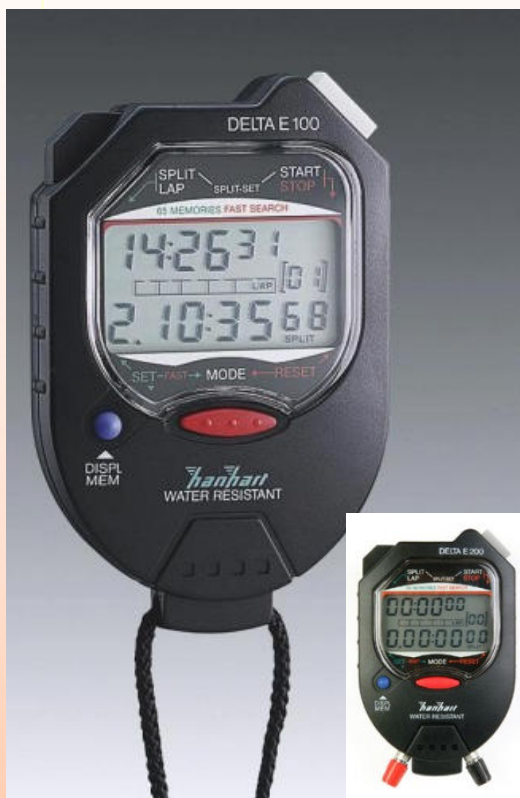

Hanhart Cronómetro industriales

Cronómetros Digitales Delta E100 – E200

Con la serie digital DELTA E100 y DELTA E200 HANHART introduce una nueva generación de instrumentos digitales para el control de tiempo. Para estos modelos HANHART ha desarrollado un software especial, lo que hace que sea un instrumento de alta precisión.

Estos cronómetros resistentes al agua a una presión de hasta 3 bar. y sumergidos hasta 10mts. sin problemas , están contruidos con caja de plástico ABS, y se suministran con una funda de protección y cordón de sujeción.

MADE IN GERMANY

Características Generales E100:

- 2 Botones; funciones: Start, Stop, Split, Reset
 - Adicción / Split / Vuelta / Vuelta corta / Reloj / Fecha
 - Div. escala 1/100 seg.
 - Display LCD: 2,5 líneas, superior 6 dígitos + estado de la batería, altura dígitos 7mm
- Rango display:
 - Línea superior: 50 min, 59,99 seg.
 - Línea inferior: 9 horas, 59 min, 59,99 seg.
 - Dimensiones: 90 x 60 x 19 mm, peso aprox. 90gr.
 - 65 Memorias: con evaluación
 - Baterías incluidas: (AAA) 1,5 V
 - Vida batería aprox. de 5 a 7 años
 - Funda de protección con cuerda de transporte incluida.

MADE IN GERMANY

Características Generales Spectron:

- Igual a las funciones del Delta E200.
- Div. escala seleccionable 1/100 min – 1/100 seg.
- Display LCD: 2,5 líneas, superior 6 dígitos + estado de la batería, altura dígitos 7mm
- Rango display:
 - Línea superior: **9999,99 min**
 - Línea inferior: **99999,99 min**
- **Funciones en 1/100 min:**
 - Start / Stop / Reset–Split / Vuelta. Split y Vuelta pueden ser visualizados al mismo tiempo. Fecha y hora.
- **Funciones en 1/100 seg.:**
 - Iguales a las funciones del Delta E200, con cuenta atrás.
- Dimensiones: 82 x 61 x 28 mm, peso aprox. 135gr.
- **65 Memorias:** con evaluación