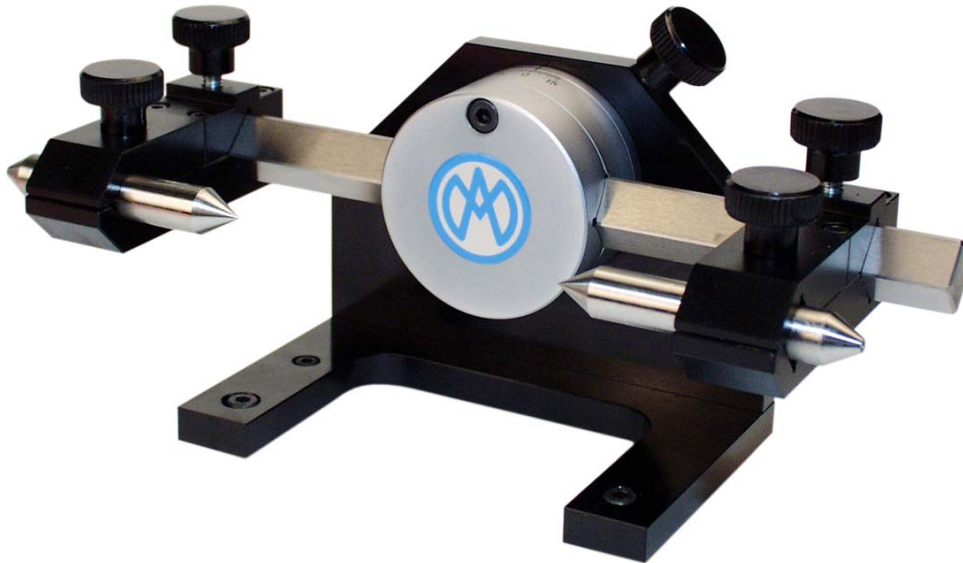

### MA 143a

Universal-Aufspann-Werkzeug komplett mit 2-Voll- und Hohlspitzen, Träger  $\pm 15^\circ$  schwenkbar.  
Spitzenweite 150 mm, für Teile bis  $\varnothing 50$  mm, mit Holzkasten.

Outil universel de serrage, complet avec 2 pointes pleines et creuses, avec support inclinable  $\pm 15^\circ$ .  
Distance max. entre-pointes 150 mm, pour pièces jusqu'à  $\varnothing 50$  mm max. dans coffret bois.

Universal holder, complete with 2 centres male and female, inclinable carrier  $\pm 15^\circ$ .  
Distance between points 150 mm, control pieces up to  $\varnothing 50$  mm, in wooden case.